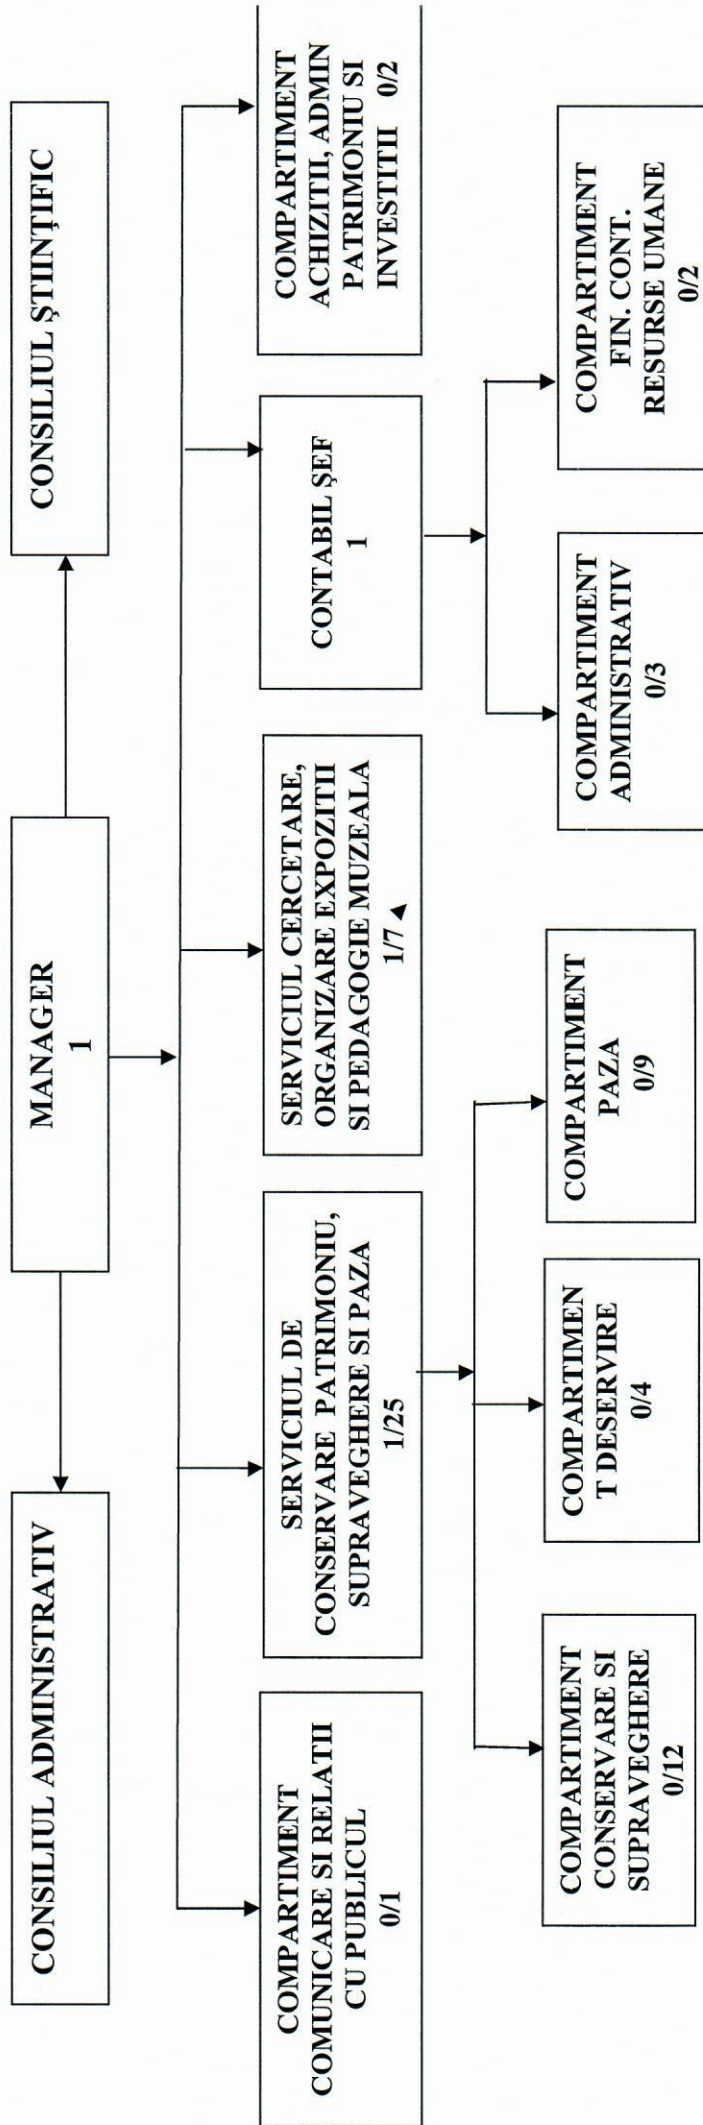

**STATUL DE FUNCȚII
AL MUZEULUI DE ARTĂ**

(Anexa nr. 2 la Hotărârea Consiliului Județean Cluj nr. 62/2018)

Nr. crt.	Funcția	Cod COR	Studii	Grad/treaptă	Nr. posturi
0	1	2	3	4	5
I.	Conducere				
I.1.	Manager	112029	S	II	1
I.2.	Contabil Șef	121120	S	II	1
	TOTAL I				2
II.	Serviciul de Conservare Patrimoniu, Supraveghere și Pază				
II.1	Șef Serviciu	121901	S	II	1
II.2	Compartimentul Conservare și Supraveghere				
1	Restaurator (opere de artă și monumente istorice)	262104	S	II	1
2-12	Supraveghetor muzeu	962910			11
	TOTAL II.2				12
II.3	Compartimentul Deservire				
1-2	Muncitor calificat (lăcătuș mecanic întreținere)	721424	G,M	I	2
3	Muncitor calificat (mecanic)	723302	G,M	II	1
4	Muncitor calificat (încadrator tablou)	731720	G,M	II	1
	TOTAL II.3				4
II.4	Compartimentul Pază				
1	Șef formație pază	541405	G,M	-	1
2-9	Paznic	962907	G,M	-	8
	Total II.4				9
	Total II				26
III.	Serviciul Cercetare, Organizare Expoziții și Pedagogie Muzeală				
1	Șef serviciu	121901	S	II	1
2	Muzeograf	262103	S	IA	1
3-5	Muzeograf	262103	S	II	3
6	Muzeograf	262103	S	Debutant	1
7	Cercetator științific	263307	S	-	1
8	Cercetator științific -pictură contemporană	263307	S	-	1
	Total III				8
IV.	Compartimentul Financiar-Contabil, Resurse Umane				
1	Economist	263106	S	IA	1
2	Referent de specialitate	241104	S	III	1
	TOTAL IV				2
V.	Compartimentul Administrativ				
1	Referent	331309	SSD	I	1
2	Secretară-dactilografă	412002	M	I	1

PREȘEDINTE
Alin Tișe

Contrasemnează:
SECRETAR AL JUDEȚULUI,
Simona Gaci

CONSILIUL JUDEȚEAN CLUJ
Conform cu exemplarul original

ORGANIGRAMA
MUZEUL DE ARTA CLUJ-NAPOCA

Total posturi : 44 din care:

- de conducere:4